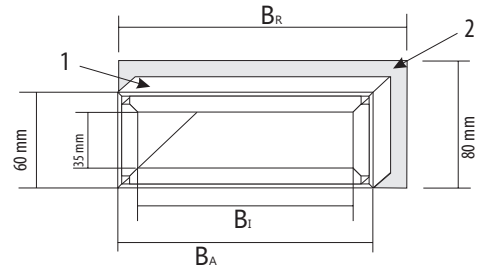

EasyFoam - Kabelbox TW90/30 als Faltbox - für Wände ab 10 cm Dicke

- 1: Kabelbox in einer Wand eingeschäumt
- 2: Verschäumung in der Rohbauöffnung

B_i : Breite der belegbaren Öffnung (Innenmaß)

B_A : Breite der Kabelbox (Außenmaß)

B_R : Breite der Rohbauöffnung

Die Faltbox zum Einschäumen

Jedes Vorteilspaket beinhaltet eine 500 ml Dose PUR Logic Schaum, zum Einsetzen der EasyFoam - Kabelboxen und zum stirnseitigen Abdichten gegen Rauchgas.

Breite (B_A)	Bautiefe(T)					
	Maßangaben in mm (Die Bauhöhe ist einheitlich 60 mm)					
	125 mm		5er Vorteilspaket (inkl. Schaum)	150 mm		5er Vorteilspaket (inkl. Schaum)
	Art.- Nr.:			Art.- Nr.:		
$H_i \times B_i$	$H_R \times B_R$	Art.- Nr.:	$H_i \times B_i$	$H_R \times B_R$	Art.- Nr.:	
120	EFFB60120125		VEFFB60120125	EFFB60120150		VEFFB60120150
	35 x 90	80 x 140		35 x 90	80 x 140	
160	EFFB60160125		VEFFB60160125	EFFB60160150		VEFFB60160150
	35 x 125	80 x 180		35 x 125	80 x 180	
200	EFFB60200125		VEFFB60200125	EFFB60200150		VEFFB60200150
	35 x 165	80 x 220		35 x 165	80 x 220	
240	EFFB60240125		VEFFB60240125	EFFB60240150		VEFFB60240150
	35 x 205	80 x 260		35 x 205	80 x 260	
280	EFFB60280125		VEFFB60280125	EFFB60280150		VEFFB60280150
	35 x 255	80 x 300		35 x 255	80 x 300	