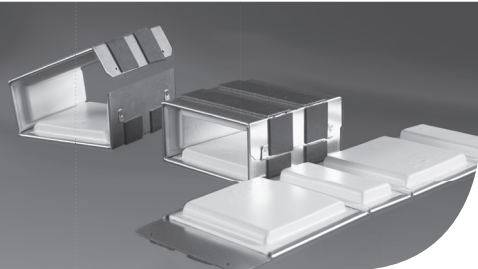

WICHMANN
Brandschutz-Systeme

Deckeneinbau

Wandeinbau

Einbau auf dem Boden

Massivwände

Trockenbauwände

Holzbalkendecken
(auf Anfrage)

DIBt Berlin, Z-19.15-1022

EasyFoam - Kabelbox TW90/30 als Faltbox - für Wände ab 10 cm Dicke

- 1: Kabelbox in einer Wand eingeschäumt
- 2: Verschäumung in der Rohbauöffnung

B_i : Breite der belegbaren Öffnung (Innenmaß)

B_A : Breite der Kabelbox (Außenmaß)

B_R : Breite der Rohbauöffnung

Die Faltbox zum Einschäumen

Jedes Vorteilspaket beinhaltet eine 500 ml Dose PUR Logic Schaum, zum Einsetzen der EasyFoam - Kabelboxen und zum stirnseitigen Abdichten gegen Rauchgas.

Breite (B_A)	Bautiefe(T)					
	Maßangaben in mm (Die Bauhöhe ist einheitlich 60 mm)					
	125 mm		5er Vorteilspaket (inkl. Schaum)	150 mm		5er Vorteilspaket (inkl. Schaum)
	Art.- Nr.:			Art.- Nr.:		
$H_i \times B_i$	$H_R \times B_R$	Art.- Nr.:	$H_i \times B_i$	$H_R \times B_R$	Art.- Nr.:	
120	EFFB60120125		VEFFB60120125	EFFB60120150		VEFFB60120150
	35 x 90	80 x 140		35 x 90	80 x 140	
160	EFFB60160125		VEFFB60160125	EFFB60160150		VEFFB60160150
	35 x 125	80 x 180		35 x 125	80 x 180	
200	EFFB60200125		VEFFB60200125	EFFB60200150		VEFFB60200150
	35 x 165	80 x 220		35 x 165	80 x 220	
240	EFFB60240125		VEFFB60240125	EFFB60240150		VEFFB60240150
	35 x 205	80 x 260		35 x 205	80 x 260	
280	EFFB60280125		VEFFB60280125	EFFB60280150		VEFFB60280150
	35 x 255	80 x 300		35 x 255	80 x 300	